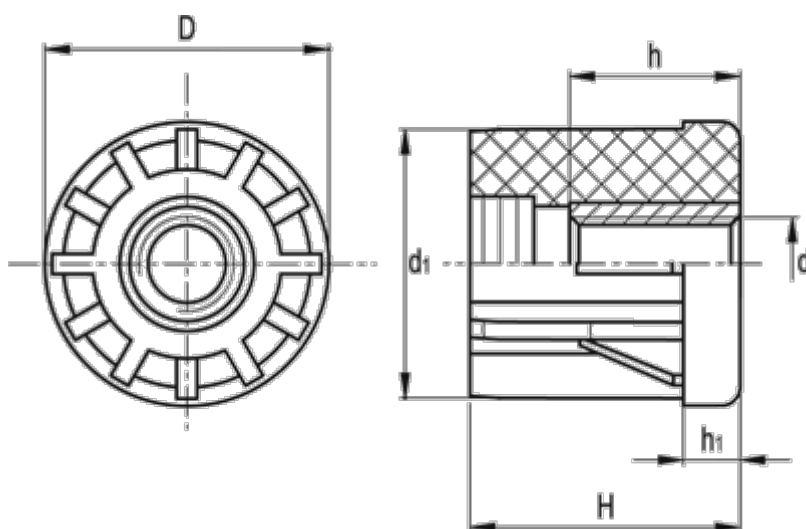

Varenummer: 2310320265
Beskrivelse: E+G Gevindbøsning
NDX.T-30x2.5-M16

Mål

d	= M16	Udvendig rørstørrelse = 30.0
D	= 30	Vægt (g) = 26
d1	= 25.0	
h	= 15	
H	= 31	
h1	= 6	
Indvendig rørstørrelse	= 25.0	
Rørvæg tykkelse	= 2.5	